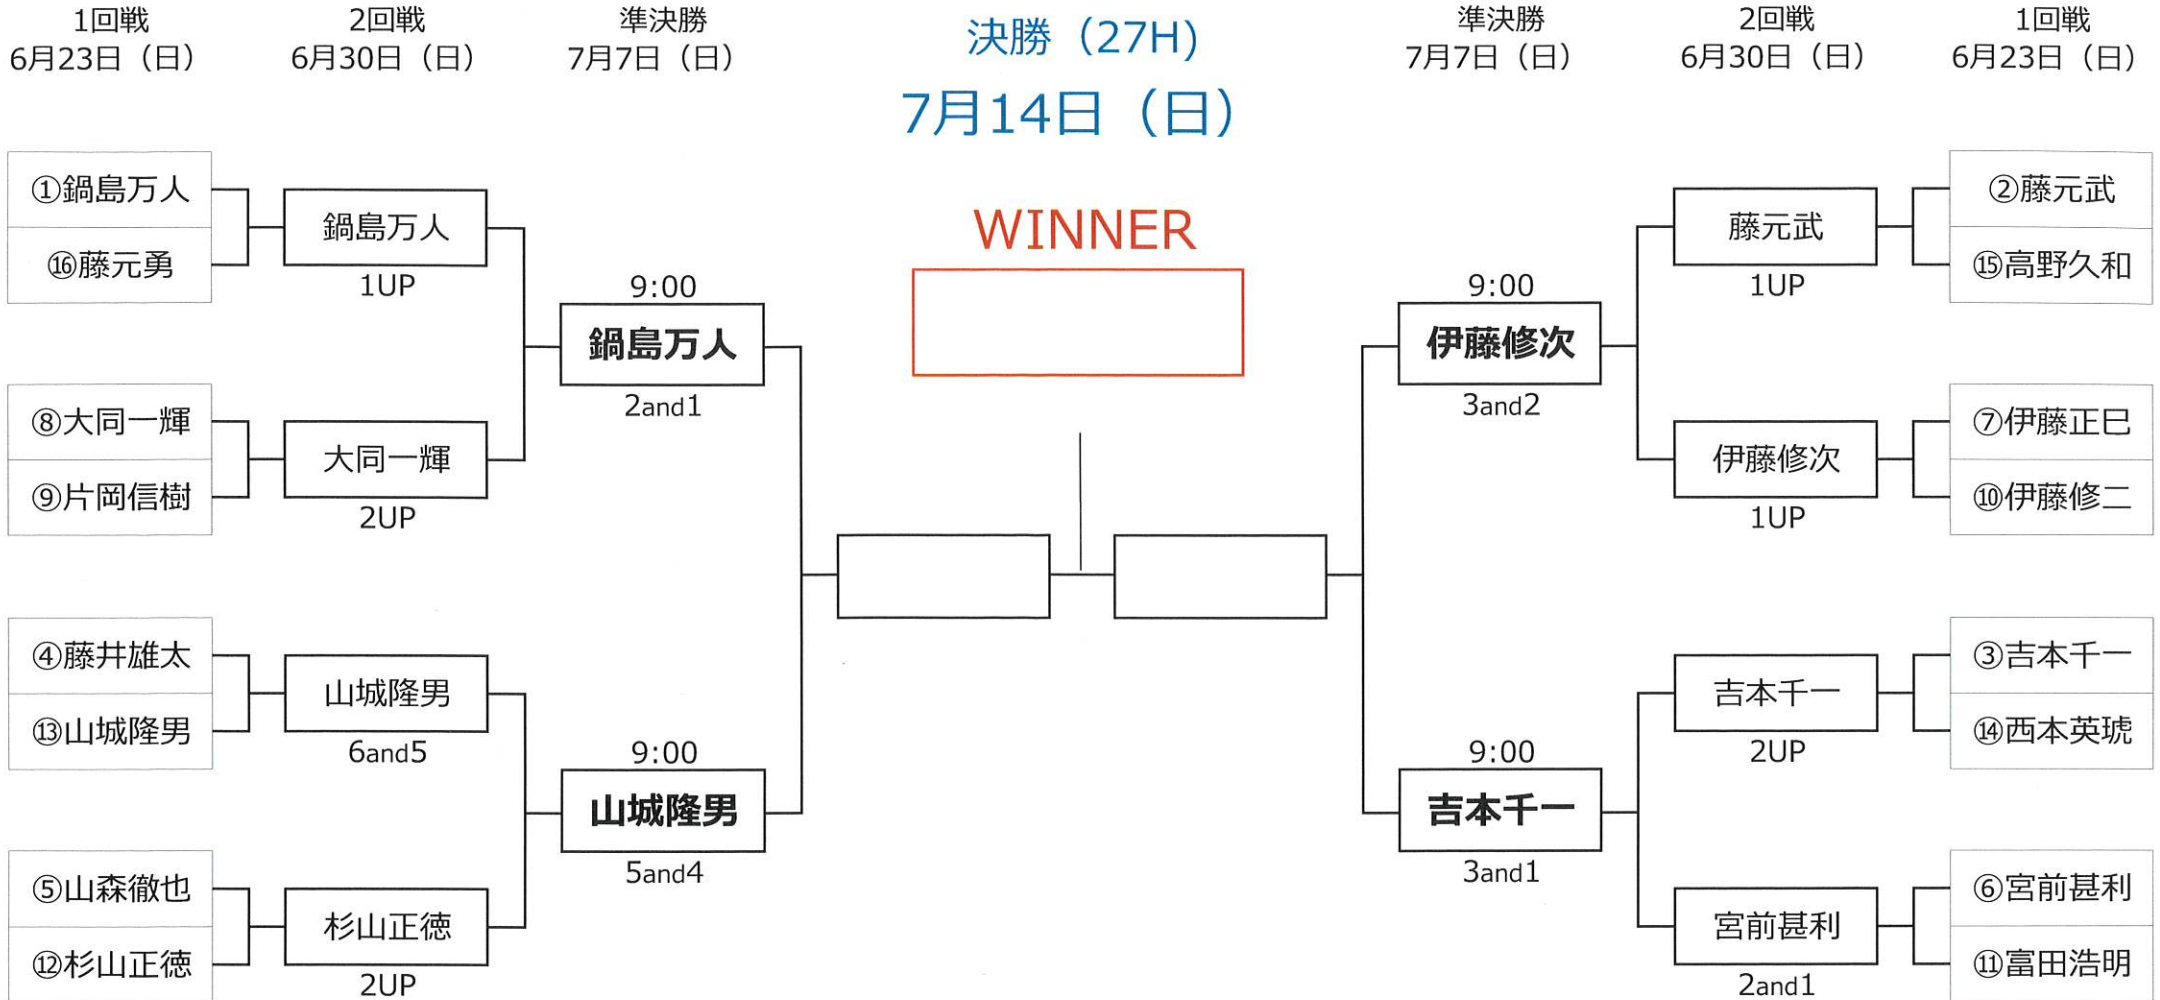

bear's Championship 2019

18ホール・ストロークプレー マッチプレー方式

ベアズパウ ジャパン カントリークラブ