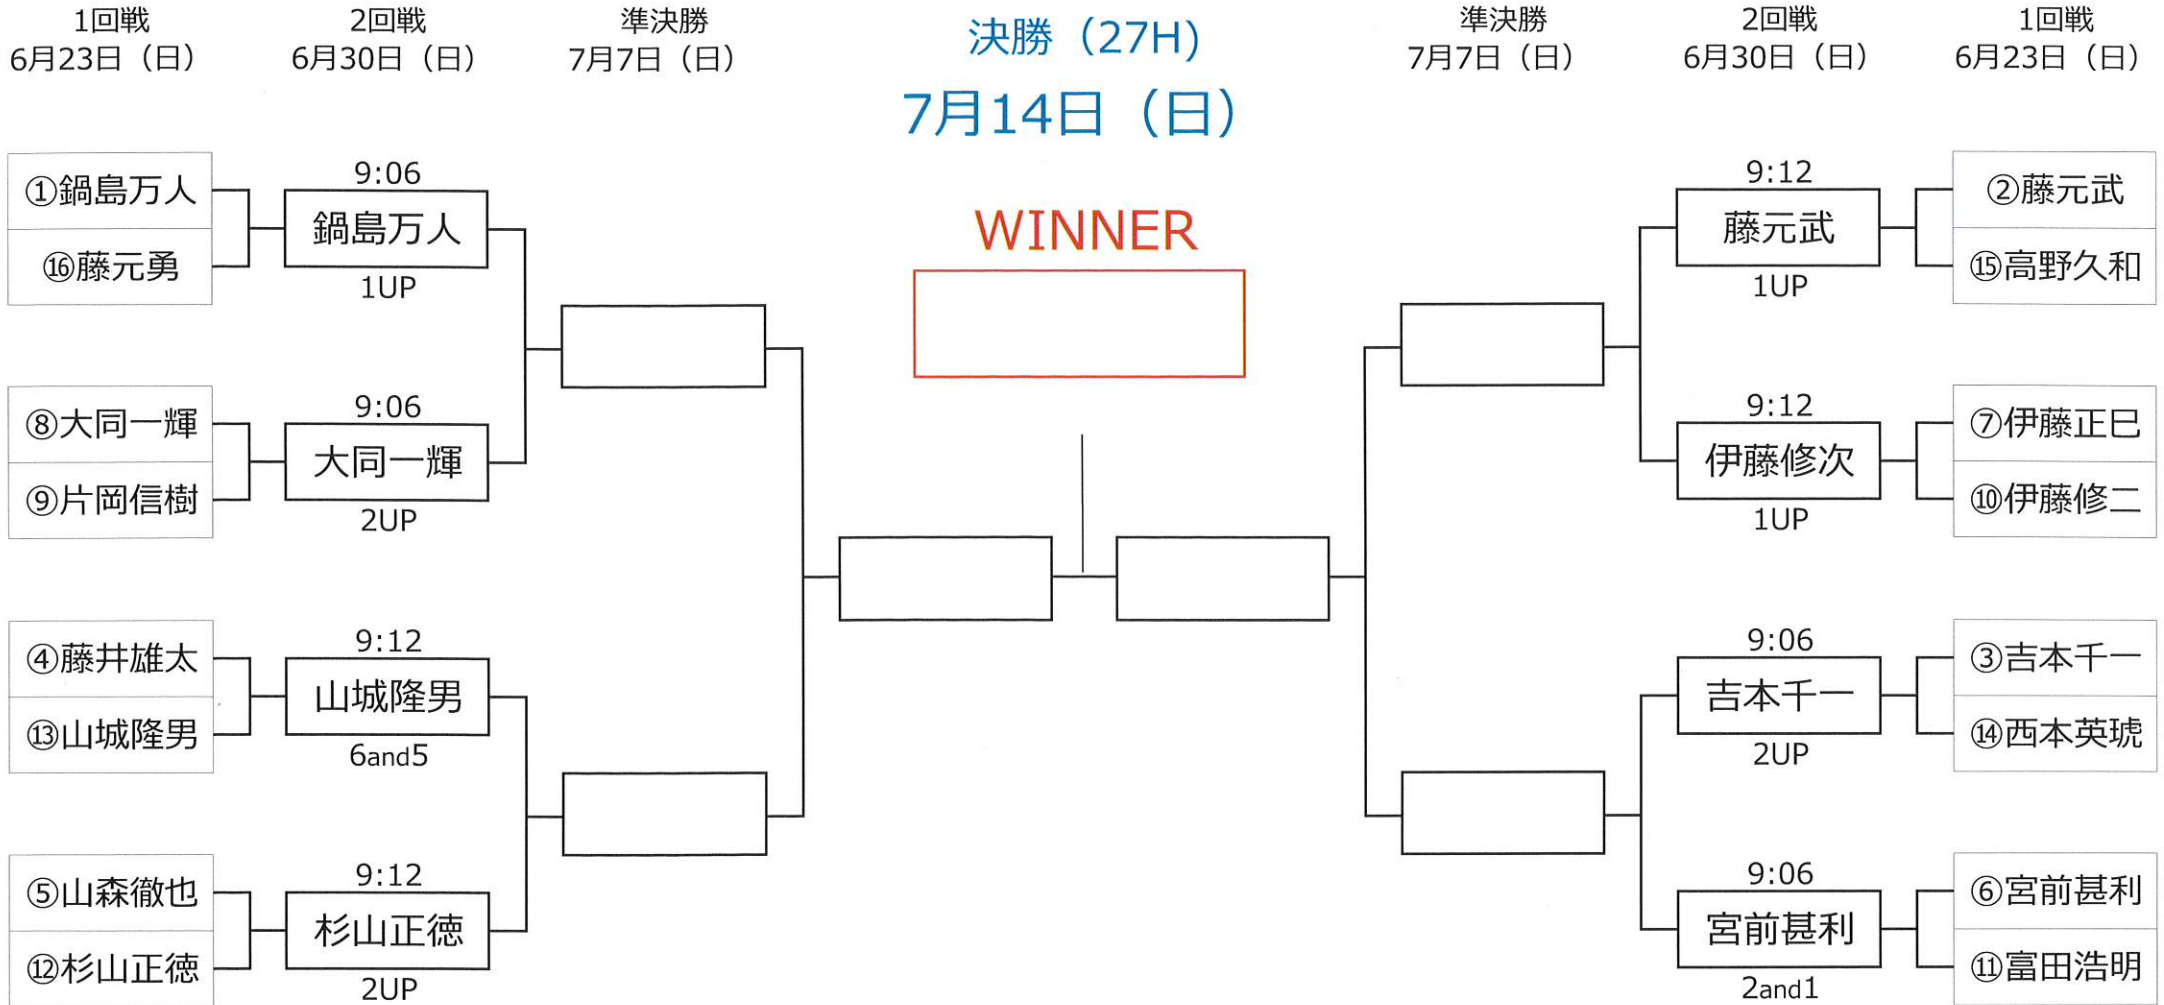

# bear's Championship 2019

18ホール・ストロークプレー マッチプレー方式

ベアズパウ ジャパン カントリークラブ