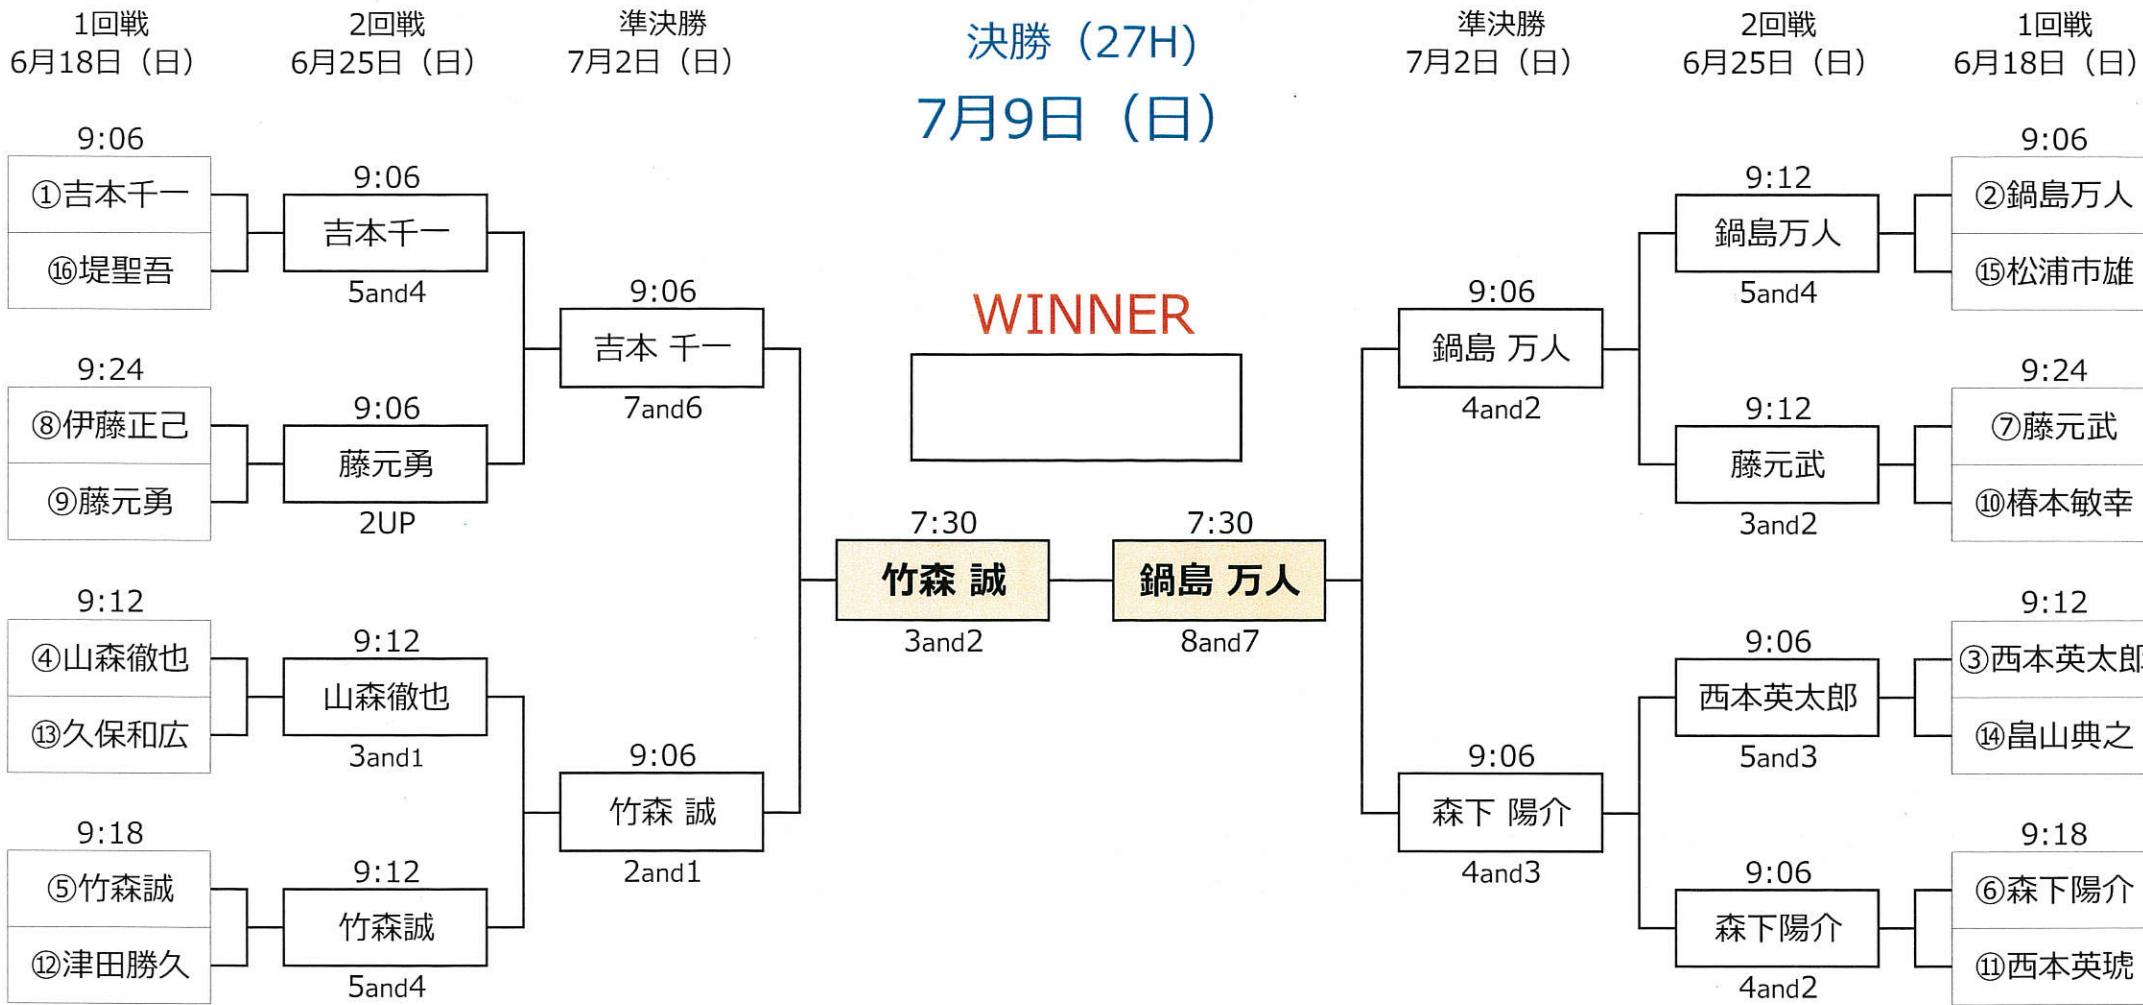

# bear's Championship 2017

18ホール・ストロークプレー マッチプレー方式

ベアズパウ ジャパン カントリークラブ