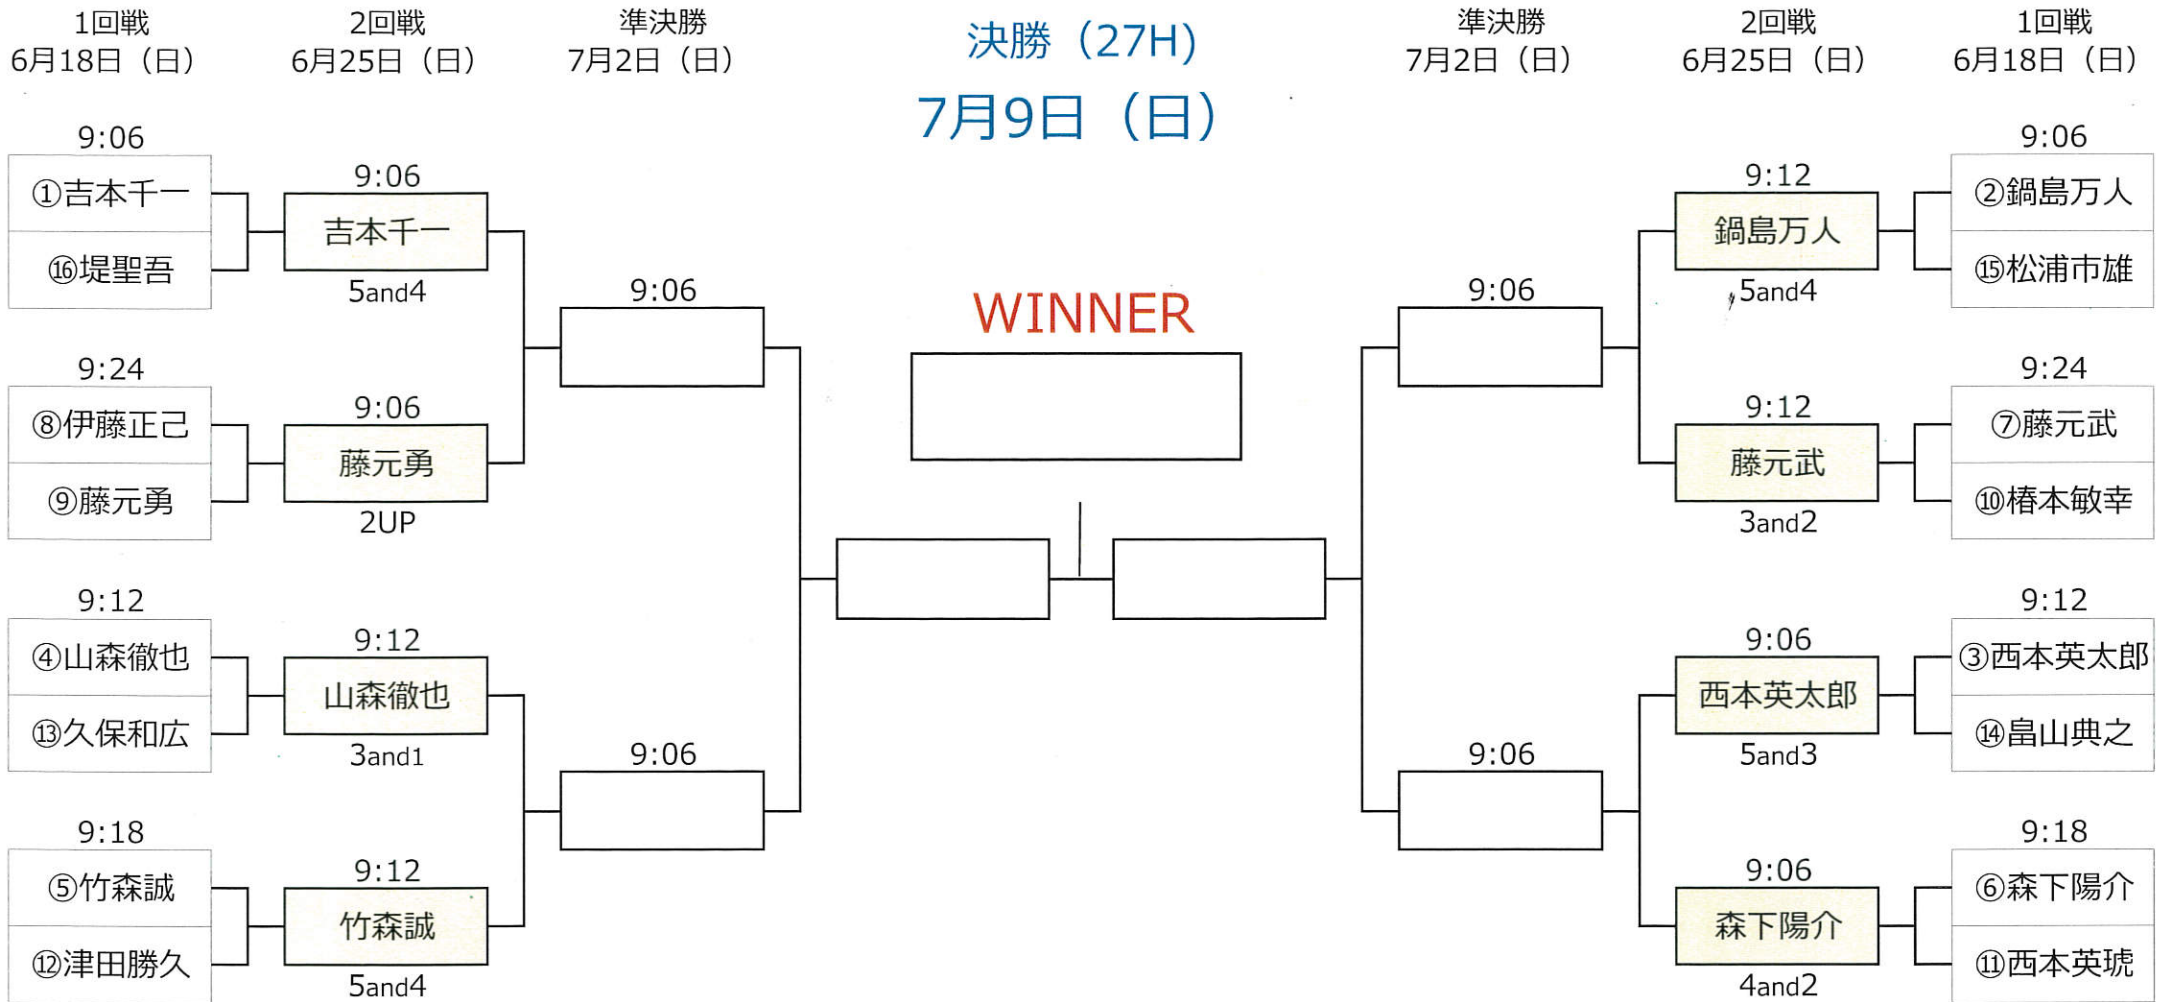

bear's Championship 2017

18ホール・ストロークプレー マッチプレー方式

ベアズパウ ジャパン カントリークラブ